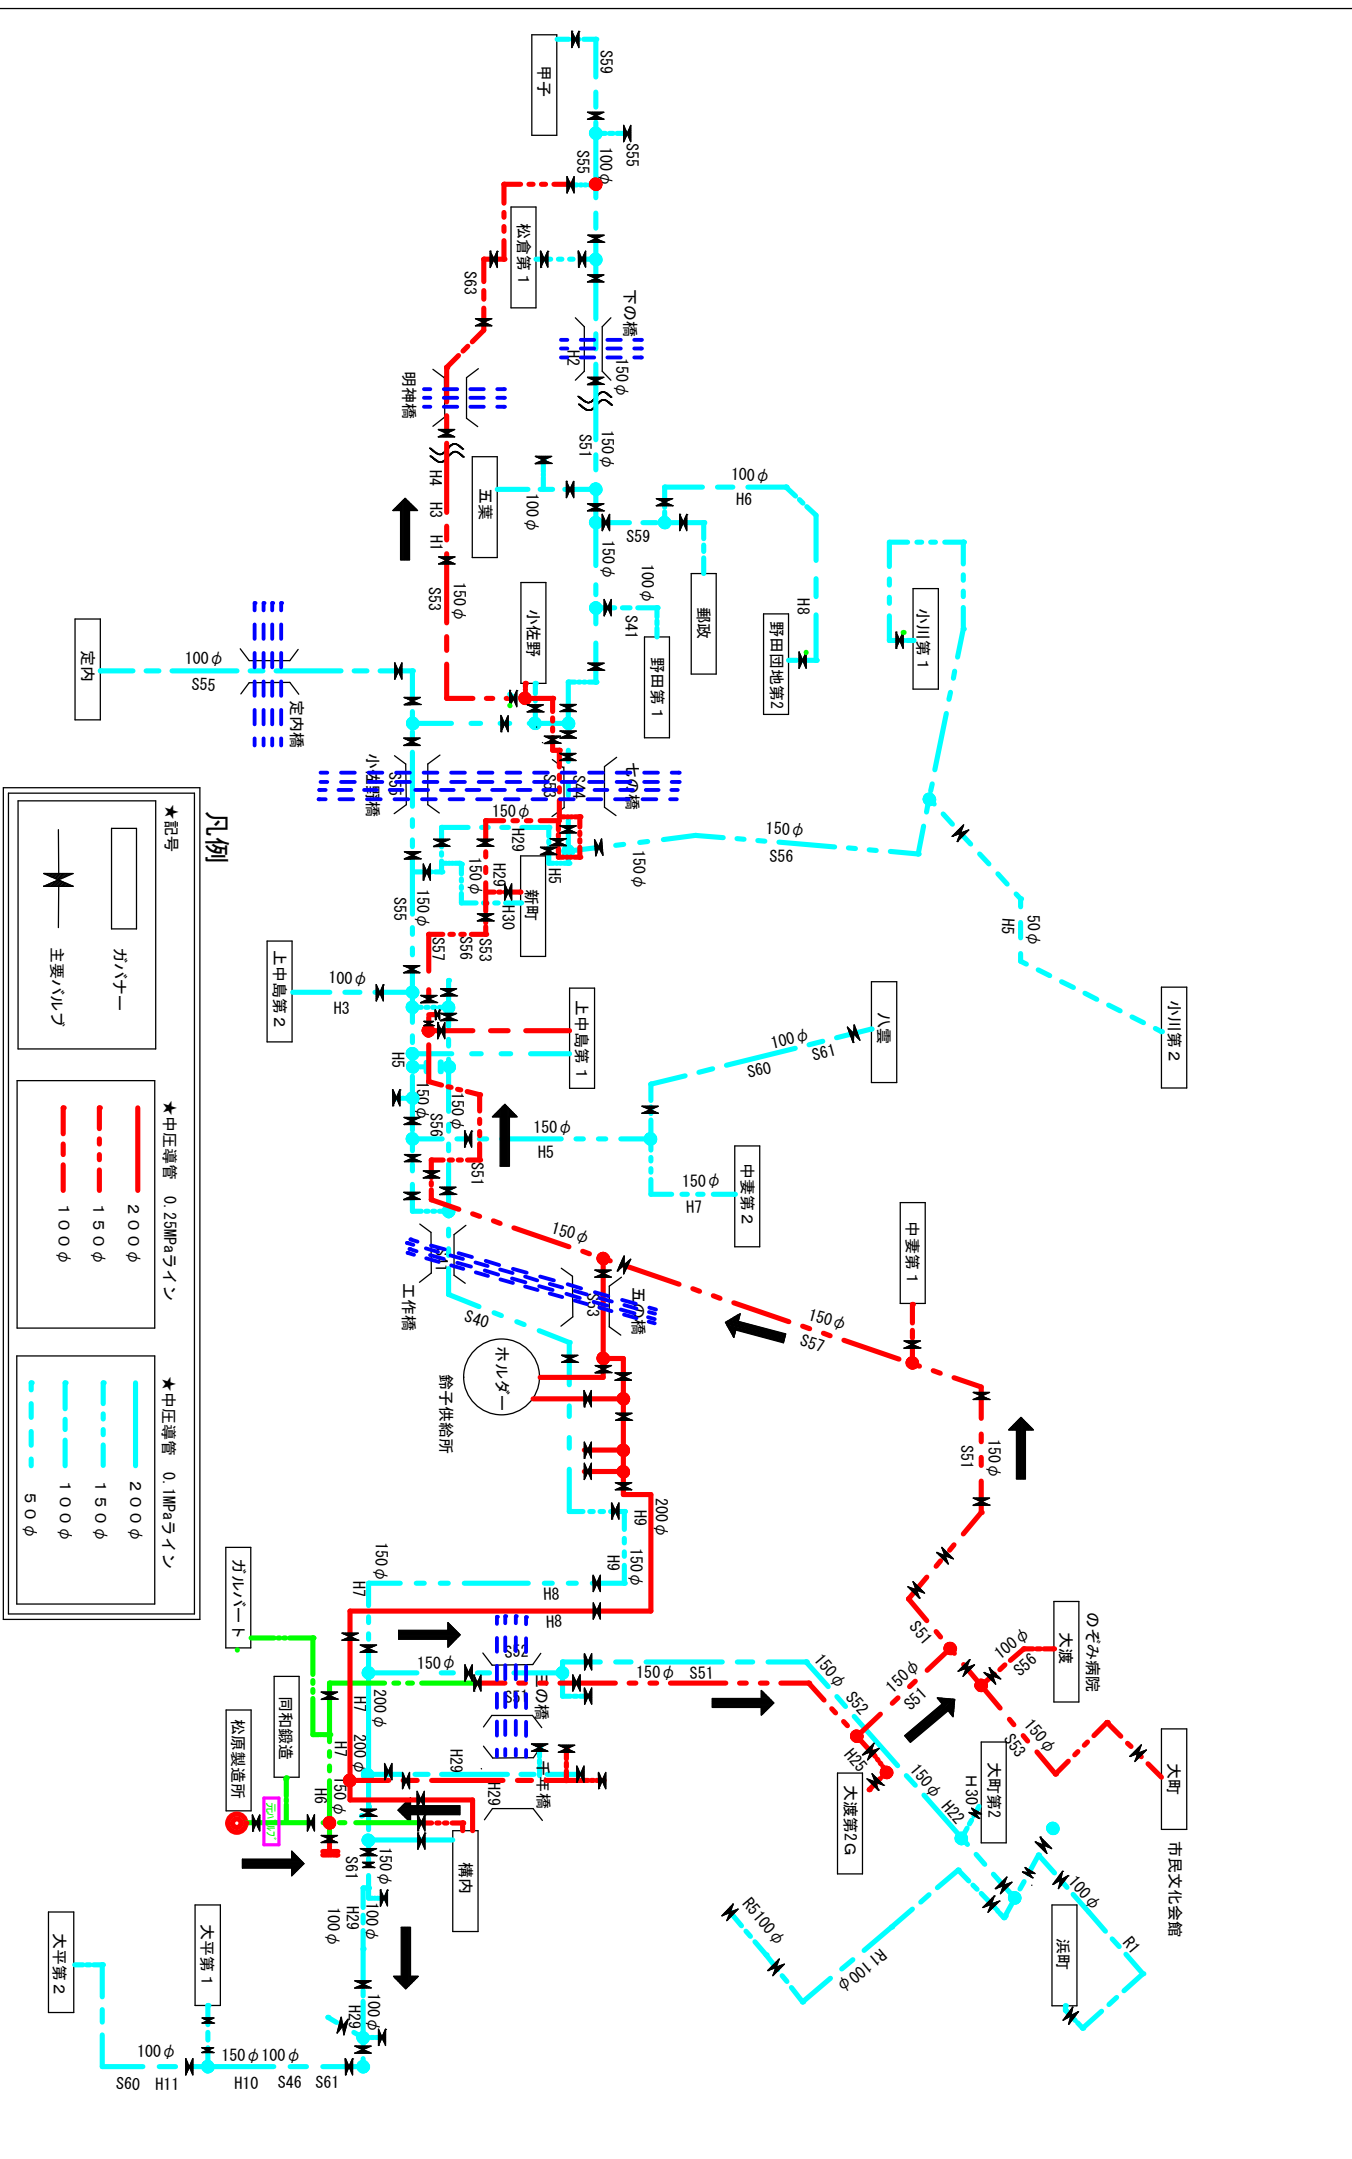

(導管) 第8表 主要導管図

釜石瓦斯株式会社

凡例

★記号	カバナー
	主要バルブ
★中圧導管 0.25MPaライン	200φ
	150φ
	100φ
★中圧導管 0.1MPaライン	200φ
	150φ
	100φ
	50φ