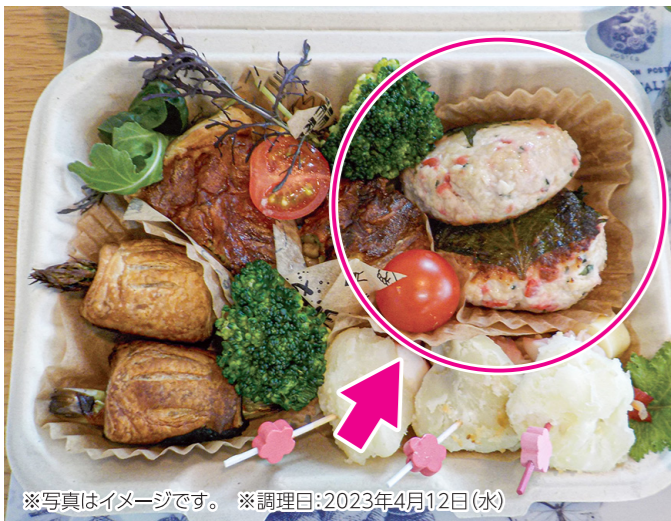

桜餅風 鶏バーグ

※写真はイメージです。 ※調理日:2023年4月12日(水)

- 材 料**
- 鶏ひき肉…………… 240g
  - はんぺん…………… 110g
  - カリカリ梅…………… 3個
  - 醤油…………… 大さじ1
  - みりん…………… 大さじ1
  - 大葉…………… 9枚
  - 薄力粉

- 作り方**
- ① カリカリ梅と大葉 3枚をみじん切りにする。
  - ② 鶏ひき肉とはんぺんをこねる。醤油とみりんを入れてまぜ、カリカリ梅と大葉を入れてさらにこねる。
  - ③ ②を6等分にして楕円形に成形して薄力粉をつけ、大葉で包む。
  - ④ サラダ油をひいたフライパンで中火で焼く。