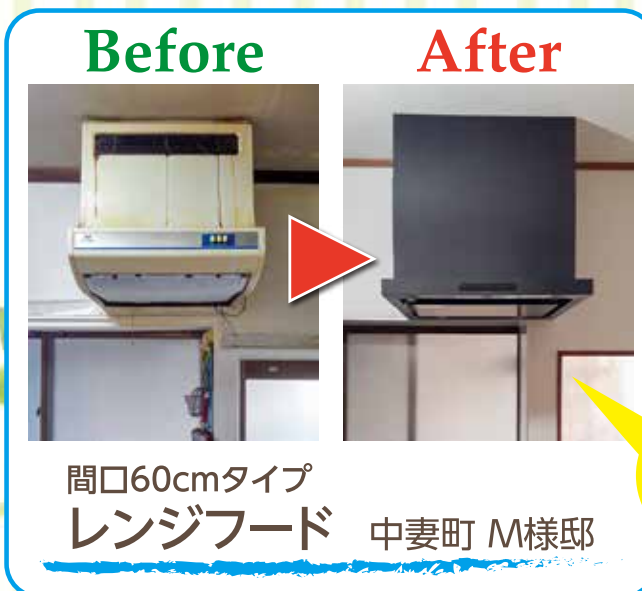

## 釜石ガスの秋のリフォームフェア同時開催!

**ユニットバス** ※取付工事費込の販売となっております。

<p>Takara standard レラージュ (1坪)</p> <p>「キーブクリーン浴槽 &amp; ホーロークリーン浴室パネル」</p> <p>30% OFF</p> <p>定価 ¥964,260 (税込)</p> <p>標準取付工事費込み ¥1,360,000 (税込)</p> <p>らくらくリースプラン 10年 月々 ¥15,230~</p>	<p>クワット7 アクロリア (1坪)</p> <p>入る瞬間から、出た後まで。ずっと長く続くあたたかさ。</p> <p>50% OFF</p> <p>定価 ¥1,751,200 (税込)</p> <p>標準取付工事費込み ¥1,560,000 (税込)</p> <p>らくらくリースプラン 10年 月々 ¥17,470~</p>	<p>CHOFU BJK Mプラン (1坪)</p> <p>銀の効果でヌメリを軽減! 「水切りフローアー Ag」</p> <p>50% OFF</p> <p>定価 ¥1,200,320 (税込)</p> <p>標準取付工事費込み ¥1,290,000 (税込)</p> <p>らくらくリースプラン 10年 月々 ¥14,440~</p>
--	---	--