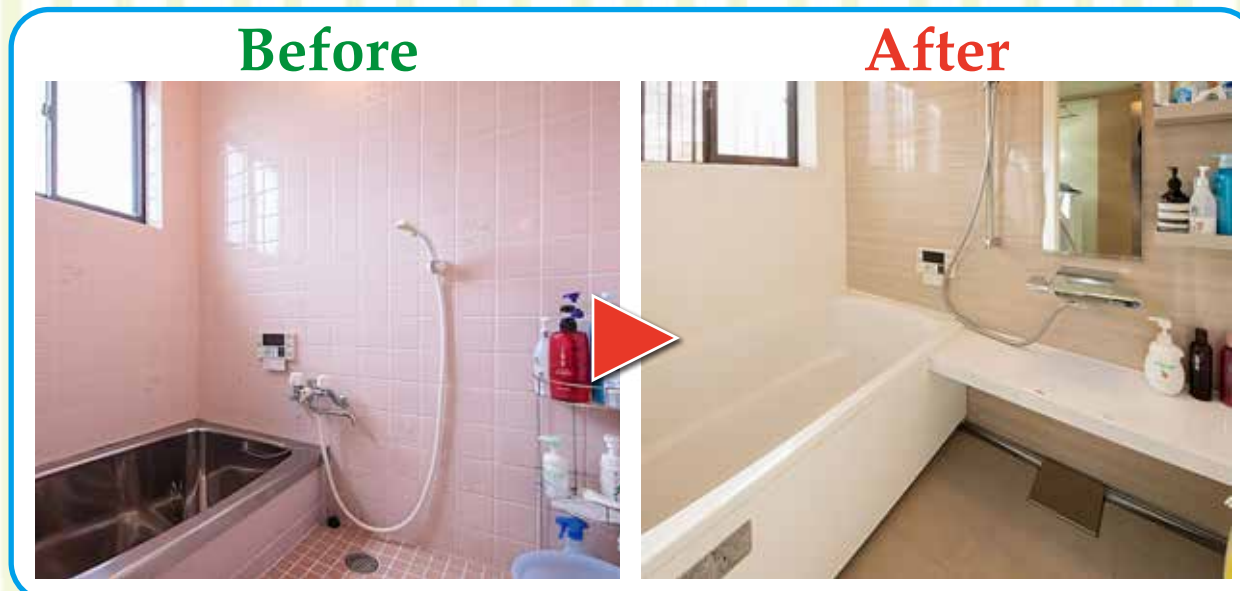

## 釜石ガスの秋のリフォームフェア同時開催!

**ユニットバス** ※取付工事費込の販売となっております。

<p>Takara standard レラージュ (1坪)</p> <p>「キーブクリーン浴槽 &amp; ホーロークリーン浴室パネル」</p> <p>30% OFF</p> <p>定価 ¥964,260 (税込)</p> <p>標準取付工事費込み ¥1,360,000 (税込)</p> <p>らくらくリースプラン 10年 月々 ¥15,230~</p>	<p>クワット7 アクロリア (1坪)</p> <p>入る瞬間から、出た後まで。ずっと長く続くあたたかさ。</p> <p>50% OFF</p> <p>定価 ¥1,751,200 (税込)</p> <p>標準取付工事費込み ¥1,560,000 (税込)</p> <p>らくらくリースプラン 10年 月々 ¥17,470~</p>	<p>CHOFU BJK Mプラン (1坪)</p> <p>銀の効果でヌメリを軽減! 「水切りフローアー Ag」</p> <p>50% OFF</p> <p>定価 ¥1,200,320 (税込)</p> <p>標準取付工事費込み ¥1,290,000 (税込)</p> <p>らくらくリースプラン 10年 月々 ¥14,440~</p>
--	---	--